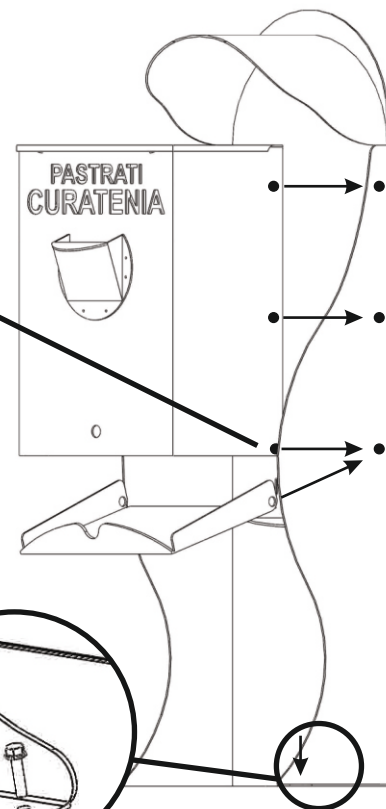

vedere 1 vedere 2 vedere 3

element - cos

Cos de gunoi tip 2

• Cadru si elemente realizate din tabla.

element - sertar

element - scrumiera

element - suruburi

Acest produs este marca inregistrata al **S.C. ArtaFier Damaschin® S.R.L.** iar reproducerea este strict interzisa fara acordul proprietarului.

Instructiuni Ansamblare

Prindere in suruburi a pieselor detasabile

Prindere in beton cu bolturi

- ▶ Produsele se regasesc si pe site-ul **SEAP** (Societatea pentru Excelenta in Administratia Publica) la producatorul **ArtaFier Damaschin**.
- ▶ Acest produs se monteaza foarte usor datorita sistemului inovator prin debitare, indoire, cheptare si prindere a componentelor metalice.
- ▶ Toate aceste procedee au fost gandite si proiectate astfel incat orice persoana care intra in posesia produsului sa poata monta foarte simplu.
- ▶ Estetica acestui produs prin imbinarea componentelor este unicata.