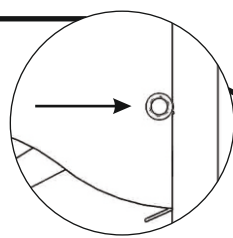

vedere 1 vedere 2 vedere 3

element - cos

Cos de gunoi tip 2

• Cadru si elemente realizate din tabla.

element - sertar

element - scrumiera

element - suruburi

Acest produs este marca inregistrata al **S.C. ArtaFier Damaschin® S.R.L.** iar reproducerea este strict interzisa fara acordul proprietarului.

Instructiuni Ansamblare

Prindere in suruburi a pieselor detasabile

Prindere in beton cu bolturi

- ▶ Produsele se regasesc si pe site-ul **SEAP** (Societatea pentru Excelenta in Administratia Publica) la producatorul **ArtaFier Damaschin**.
- ▶ Acest produs se monteaza foarte usor datorita sistemului inovator prin debitare, indoire, cheptare si prindere a componentelor metalice.
- ▶ Toate aceste procedee au fost gandite si proiectate astfel incat orice persoana care intra in posesia produsului sa poata monta foarte simplu.
- ▶ Estetica acestui produs prin imbinarea componentelor este unicata.