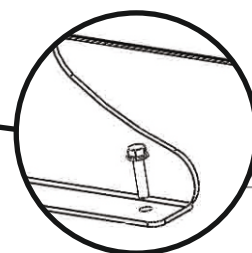

vedere 1 vedere 2 vedere 3

element - cos

Cos de gunoi tip 2

• Cadru si elemente realizate din tabla.

element - sertar

element - scrumiera

element - suruburi

Acest produs este marca inregistrata al **S.C. ArtaFier Damaschin® S.R.L.** iar reproducerea este strict interzisa fara acordul proprietarului.

Instructiuni Ansamblare

Prindere in suruburi a pieselor detasabile

Prindere in beton cu bolturi

- ▶ Produsele se regasesc si pe site-ul **SEAP** (Societatea pentru Excelenta in Administratia Publica) la producatorul **ArtaFier Damaschin**.
- ▶ Acest produs se monteaza foarte usor datorita sistemului inovator prin debitare, indoire, cheptare si prindere a componentelor metalice.
- ▶ Toate aceste procedee au fost gandite si proiectate astfel incat orice persoana care intra in posesia produsului sa poata monta foarte simplu.
- ▶ Estetica acestui produs prin imbinarea componentelor este unicata.