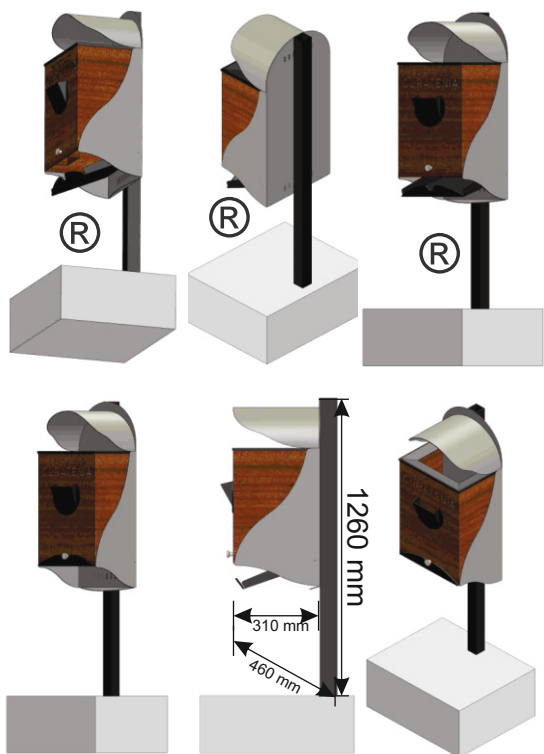

vedere 1 vedere 2 vedere 3

element - cos

Cos de gunoi tip 2

• Cadru si elemente realizate din tabla.

element - sertar

element - scrumiera

element - suruburi

Acest produs este marca inregistrata al **S.C. ArtaFier Damaschin® S.R.L.** iar reproducerea este strict interzisa fara acordul proprietarului.

Instructiuni Ansamblare

Prindere in suruburi a pieselor detasabile

Prindere in beton cu bolturi

- ▶ Produsele se regasesc si pe site-ul **SEAP** (Societatea pentru Excelenta in Administratia Publica) la producatorul **ArtaFier Damaschin**.
- ▶ Acest produs se monteaza foarte usor datorita sistemului inovator prin debitare, indoire, cheptare si prindere a componentelor metalice.
- ▶ Toate aceste procedee au fost gandite si proiectate astfel incat orice persoana care intra in posesia produsului sa poata monta foarte simplu.
- ▶ Estetica acestui produs prin imbinarea componentelor este unicata.